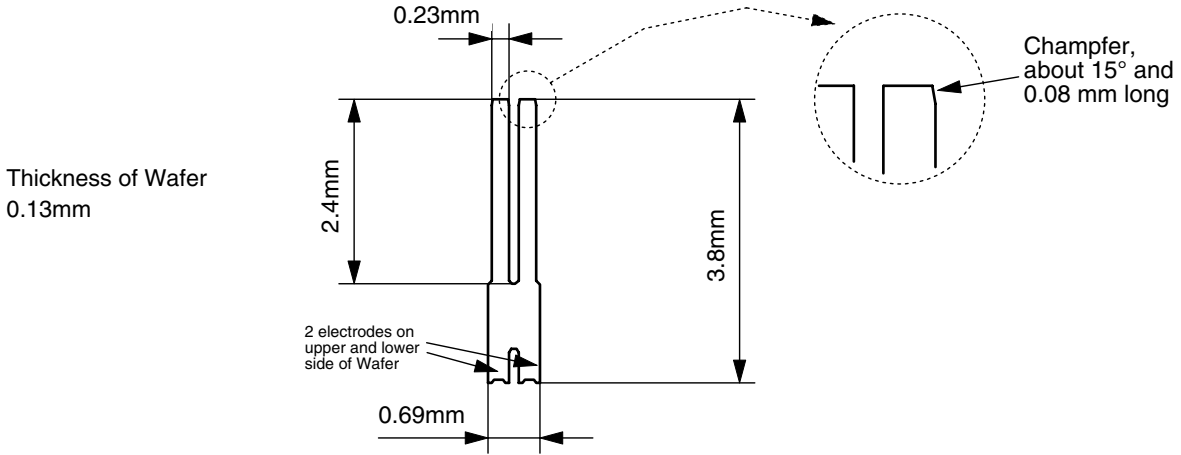

Quartz tuning fork E158; Nanosurf AG, CH 4410 Liestal

Scale 10:1 , L.H. 11.11.99

Outline of Wafer
38mm x 38mm