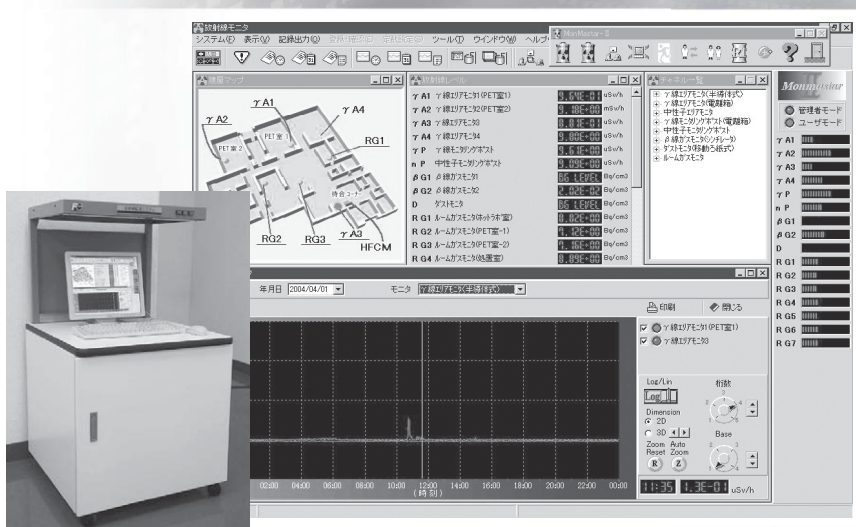

## 放射線管理システム

放射線モニタリングシステム

R I 排水管理システム

出入管理システム

非密封 R I 管理システム

従事者管理システム

インターロックシステム

## 測定器

各種サーベイメータ

個人線量計 / 環境線量計

モニタリングポスト

ホールボディカウンタ

体表面モニタ

食品放射能検査システム

その他